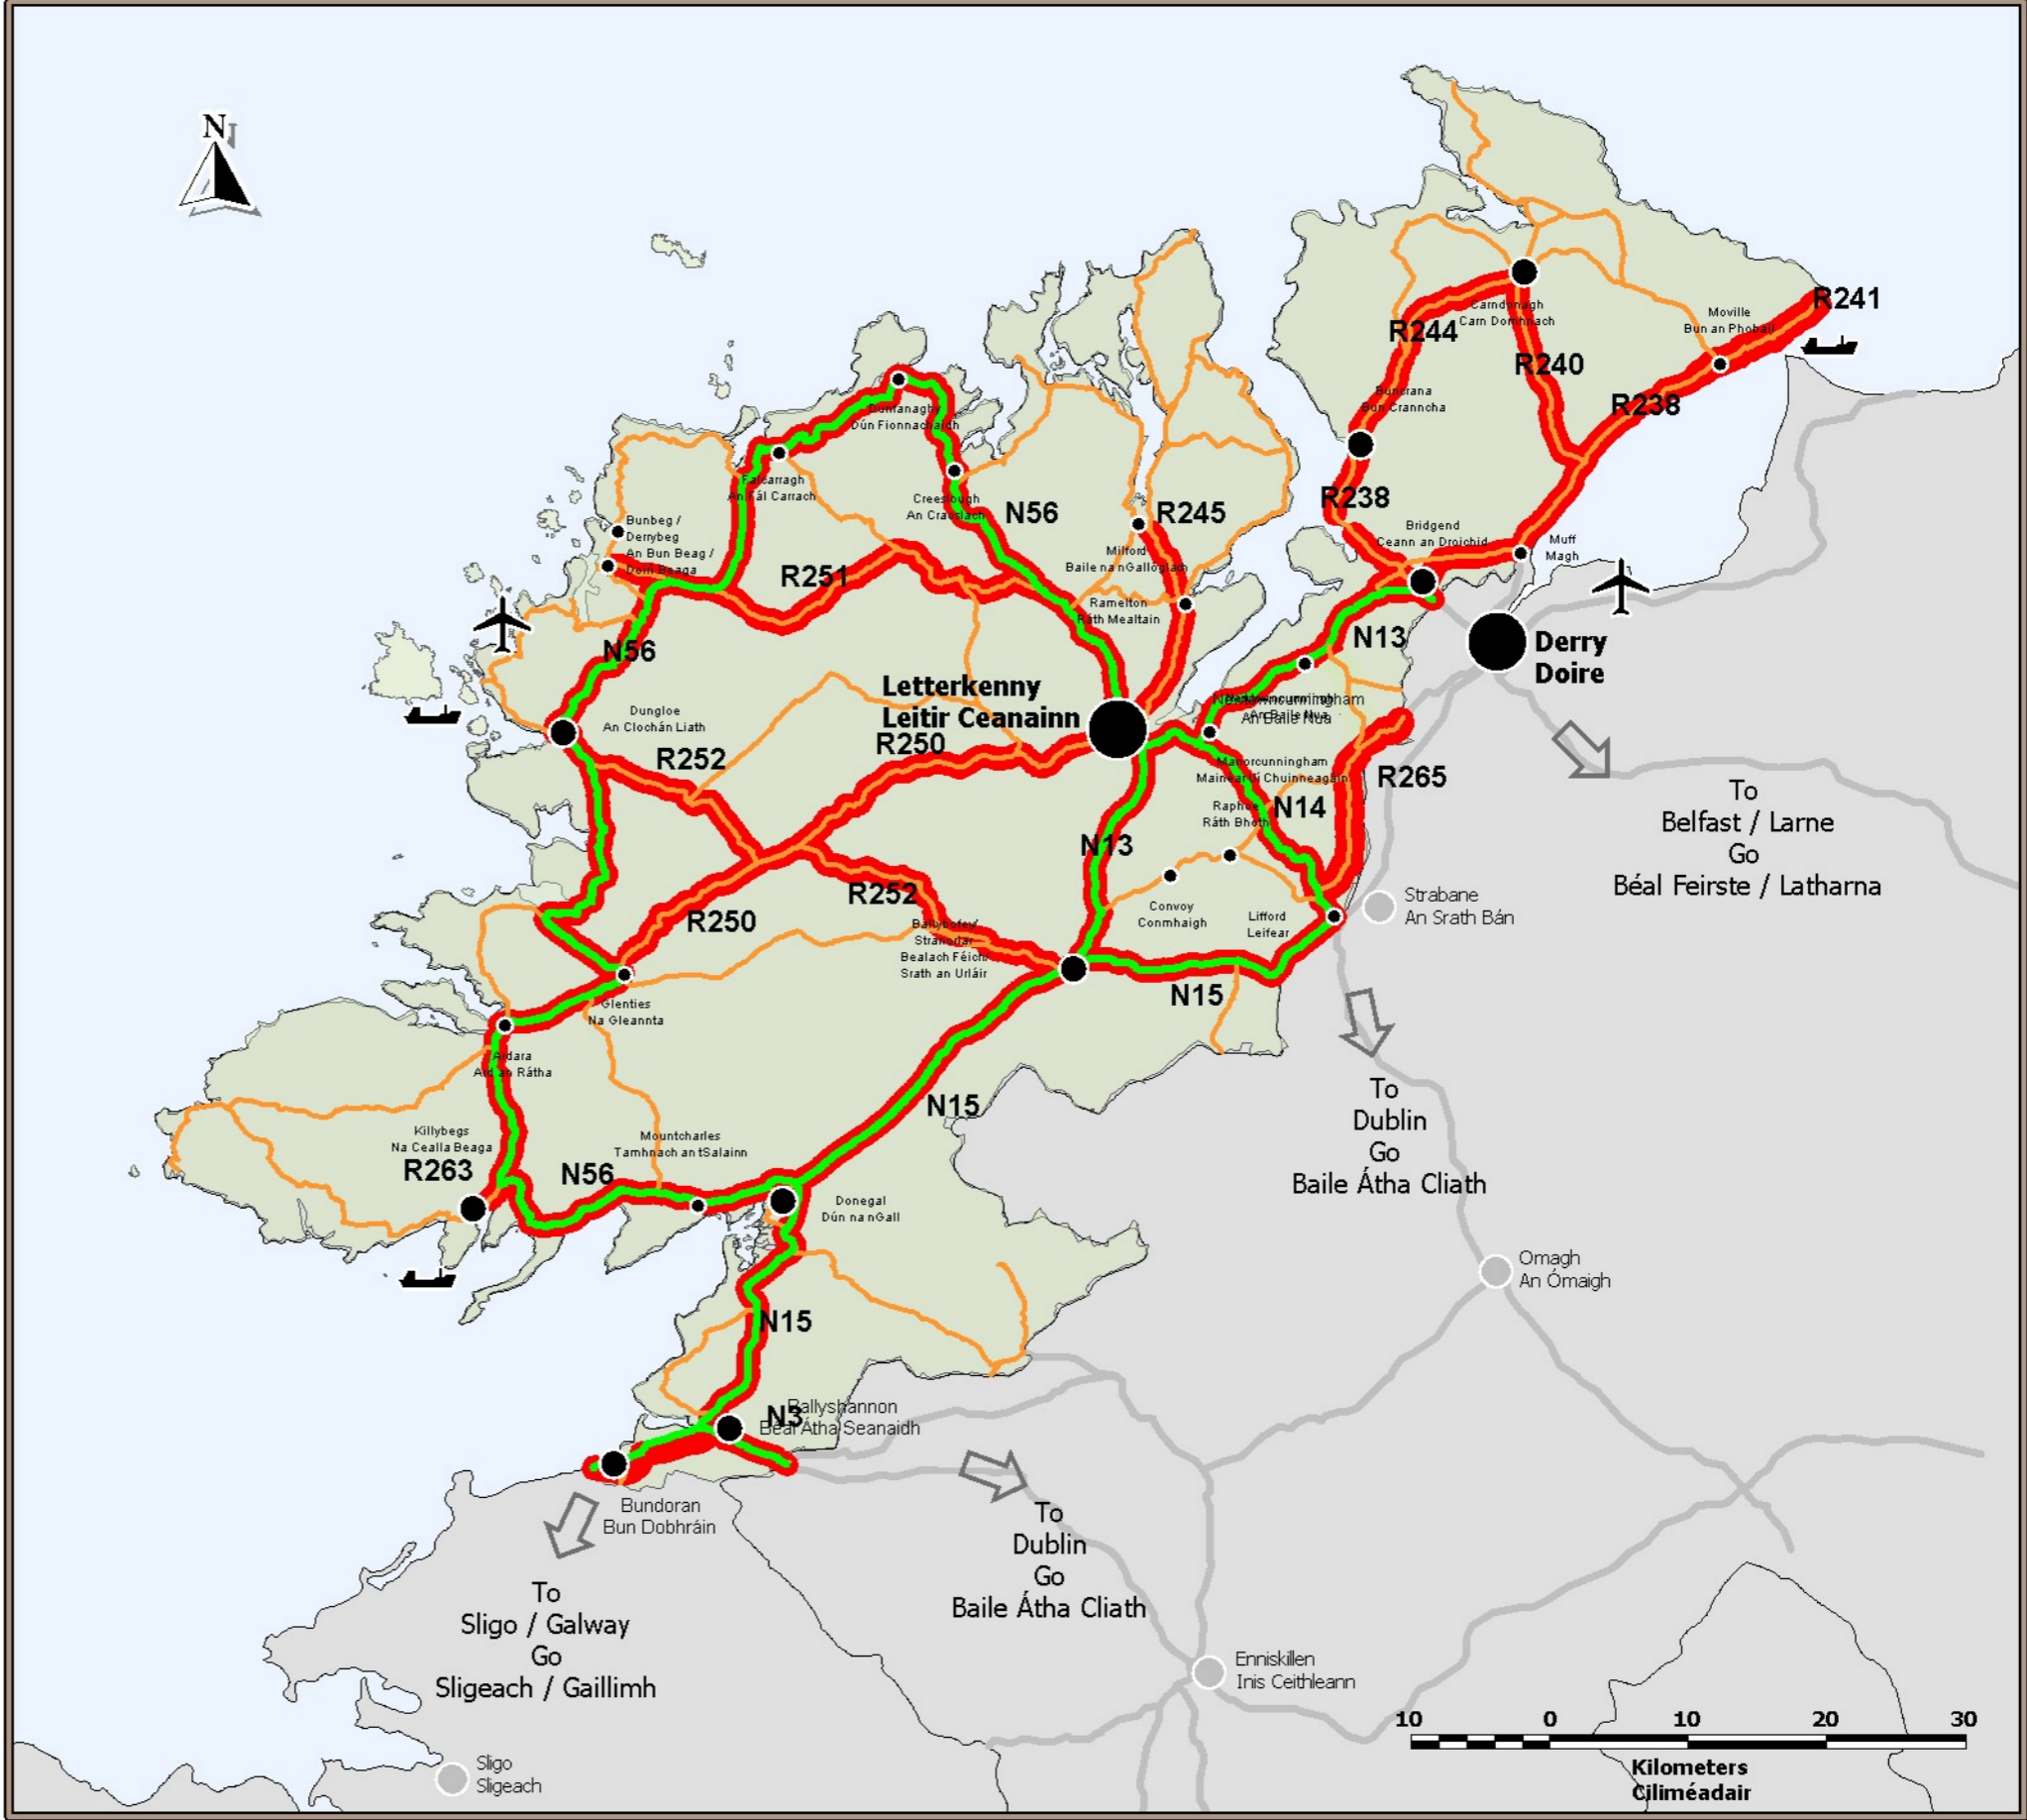

**County Donegal
Development Plan
2018 - 2024
(As Varied)**

**Plean Forbartha
Contae Dhún na nGall
2018 - 2024
(Arna Leasú)**

Map 5.1.2 / Léarscáil 5.1.2

**Strategic Transport Network
Líonra Iompair Straitéiseach**

Legend

- █ **Strategic Road Network
  Gréasán Bóithre Straitéiseacha**
- █ **National Roads
  Bóithre Náisiúnta**
- █ **Regional Roads
  Bóithre Réigiúnacha**
- **Airports
  Aerfort**
- **Fishing Ports
  Calafort Iascaireachta**

Source - Donegal County Council
Foinse - Comhairle Chontae Dhún na nGall

Ordnance Survey Ireland data reproduced under OSI Licence Number 2018/02/CCMA/Donagall County Council. Unauthorised reproduction infringes Ordnance Survey Ireland and Government of Ireland copyright. Ordnance Survey Ireland, 2018. Donegal County Council, 2018.
Sonraí de chuid Shuirbhíreacht Ordánais Éireann arna atáirgeadh faoi Uimhir Cheadúnais SOÉ 2018/02/CCMA Comhairle Contae Dhún na nGall. Má dhéantar é seo a atáirgeadh gan údarás, sáróidh sé cóipcheart Shuirbhíreacht Ordánais Éireann agus Rialtas na hÉireann. Shuirbhíreacht Ordánais Éireann, 2018. Comhairle Contae Dhún na nGall, 2018.